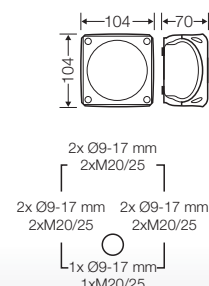

Ook als de klemmen zijn ingebouwd, zijn de bedieningshendels goed te openen en sluiten.

De bevestigingsadapter is variabel op de montagerail te plaatsen.

DK 0404 W

0,75-4 mm², Cu 3~

- met 2x Wago 221-500 bevestigingsadapter en 5x Wago 221-413 3-voudige aansluitklem
- per aansluitklem 3x 0,14 - 4 mm² (f), 3x 0,2 - 4 mm² (sol/s)
- met elastische afdichtmembranen, die kunnen worden verwijderd voor kabelinvoer via kabelwartels, afdichtingbereik Ø 9,0-17,0 mm
- met één kabelinvoer in de bodem, afdichtingbereik Ø 6,0-15,0 mm
- Deksluitingen zonder toebehoren, verzegelbaar
- bevestigingsbandje en externe beugels voor wandbevestiging inbegrepen

nominale isolatiespanning	U _i = 450 V a.c./d.c.
nominale stroom	32 A
materiaal	PP (Polypropyleen)

IP
66

Productvoordelen DK-kabeldozen

- Kabelinvoer via geïntegreerde elastische afdichtmembranen

- Afdichtmembranen of verlooping kunnen worden verwijderd voor kabelinvoertule