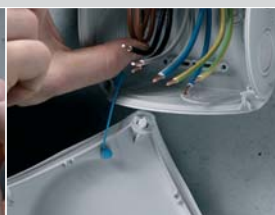

- De deksel wordt met een band beveiligd tegen vallen