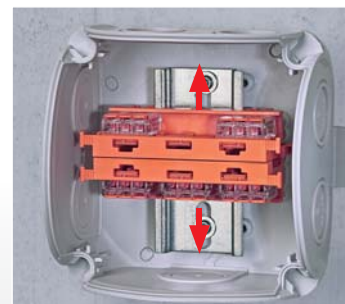

PASSION FOR POWER.

Simpel, veilig en snel
De Hensel kabeldoos met insteekklemmen

Meer informatie op www.hensel-electric.nl

ENYCASE[®]

De Hensel kabeldoos met insteekklemmen en bevestigingsadapter

Productdetails:

- 2x Wago 221-500 bevestigingsadapter
- 5x Wago 221-413 3-voudige compact aansluitklem
- Voorgemonteerde montagerail
- natuurlijk met alle voordelen van de nieuwe Hensel Kabeldozen in beschermingsklasse IP 66

Ook als de klemmen zijn ingebouwd, zijn de bedieningshendels goed te openen en sluiten.

De bevestigingsadapter is variabel op de montagerail te plaatsen.

DK 0404 W

0,75-4 mm², Cu 3~

- met 2x Wago 221-500 bevestigingsadapter en 5x Wago 221-413 3-voudige aansluitklem
- per aansluitklem 3x 0,14 - 4 mm² (f), 3x 0,2 - 4 mm² (sol/s)
- met elastische afdichtmembranen, die kunnen worden verwijderd voor kabelinvoer via kabelwartels, afdichtingbereik Ø 9,0-17,0 mm
- met één kabelinvoer in de bodem, afdichtingbereik Ø 6,0-15,0 mm
- Deksluitingen zonder toebehoren, verzegelbaar
- bevestigingsbandje en externe beugels voor wandbevestiging inbegrepen