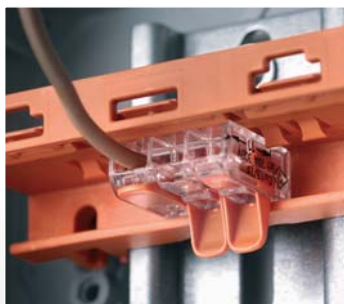

PASSION FOR POWER.

Simpel, veilig en snel
De Hensel kabeldoos met insteekklemmen

Meer informatie op www.hensel-electric.nl

ENYCASE[®]

De Hensel kabeldoos met insteekklemmen en bevestigingsadapter

Productdetails:

- 2x Wago 221-500 bevestigingsadapter
- 5x Wago 221-413 3-voudige compact aansluitklem
- Voorgemonteerde montagerail
- natuurlijk met alle voordelen van de nieuwe Hensel Kabeldozen in beschermingsklasse IP 66

Ook als de klemmen zijn ingebouwd, zijn de bedieningshendels goed te openen en sluiten.

De bevestigingsadapter is variabel op de montagerail te plaatsen.

DK 0404 W

0,75-4 mm², Cu 3~

- met 2x Wago 221-500 bevestigingsadapter en 5x Wago 221-413 3-voudige aansluitklem
- per aansluitklem 3x 0,14 - 4 mm² (f), 3x 0,2 - 4 mm² (sol/s)
- met elastische afdichtmembranen, die kunnen worden verwijderd voor kabelinvoer via kabelwartels, afdichtingbereik Ø 9,0-17,0 mm
- met één kabelinvoer in de bodem, afdichtingbereik Ø 6,0-15,0 mm
- Deksluitingen zonder toebehoren, verzegelbaar
- bevestigingsbandje en externe beugels voor wandbevestiging inbegrepen

nominale isolatiespanning	U _i = 450 V a.c./d.c.
nominale stroom	32 A
materiaal	PP (Polypropyleen)

IP
66

Productvoordelen DK-kabeldozen

- Kabelinvoer via geïntegreerde elastische afdichtmembranen

- Afdichtmembranen of verlooping kunnen worden verwijderd voor kabelinvoertule